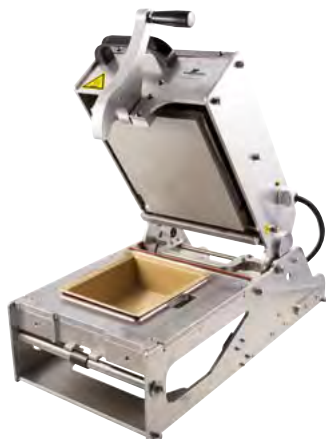

SIEGELSYSTEM MVP CLASSIC

Material: Siegelschalen aus PP, Siegelfolie OPA/PE
Eigenschaften: Recycelbar. Für Heißabfüllung geeignet. Flüssigkeitsdicht. Mikrowellengeeignet.

Siegelgerät MVP Classic

Artikel-Nr. 86286